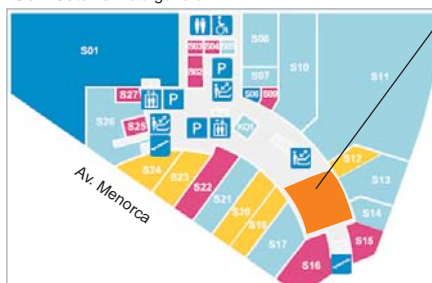

Semisótano-vista general-

Leyenda

Escala 1:200

- - Columna
- - Papelera
- DM - Doble Mobiliario

Nota

La Situación de los módulos es orientativa. Sujeta a ligera variación por cuestiones de normativa en evacuación o técnicas.